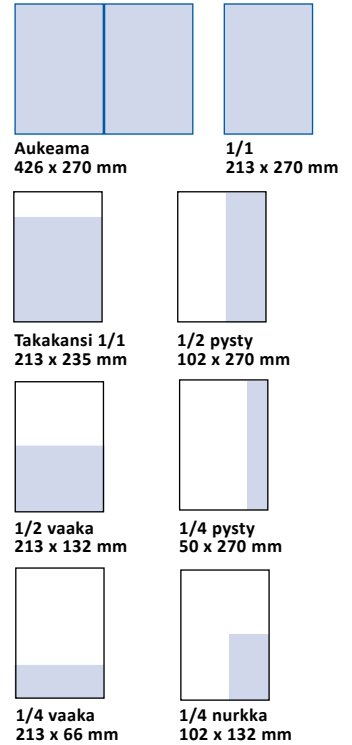

**Ilmoituskoot**

HUOM! Kaikkiin lisätään 5 mm leikkuvuorat.

**Hinnat 1.1.2018**

Koko	4v/€
2/1	4110
1/1 sivu	2350
takakansi	2700
2.kansi / 3.kansi	2580
1/2 sivu	1750
1/4 sivu	990

+ Alv. 24%

PDF-aineistojen toimittaminen [www.aikakausmedia.fi/ADS](http://www.aikakausmedia.fi/ADS)